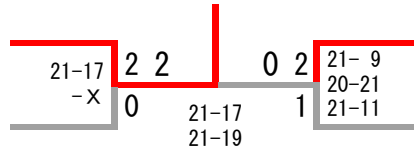

男子ダブルスBクラス

中台 翔馬
吉川 知孝
出納 一輝
児玉 嵩

(SAT)
(ぼるぶんて)

池口 貴也
藤 雄大
柴田 寛之
西山 治朗

(個人)
(平塚練習会)