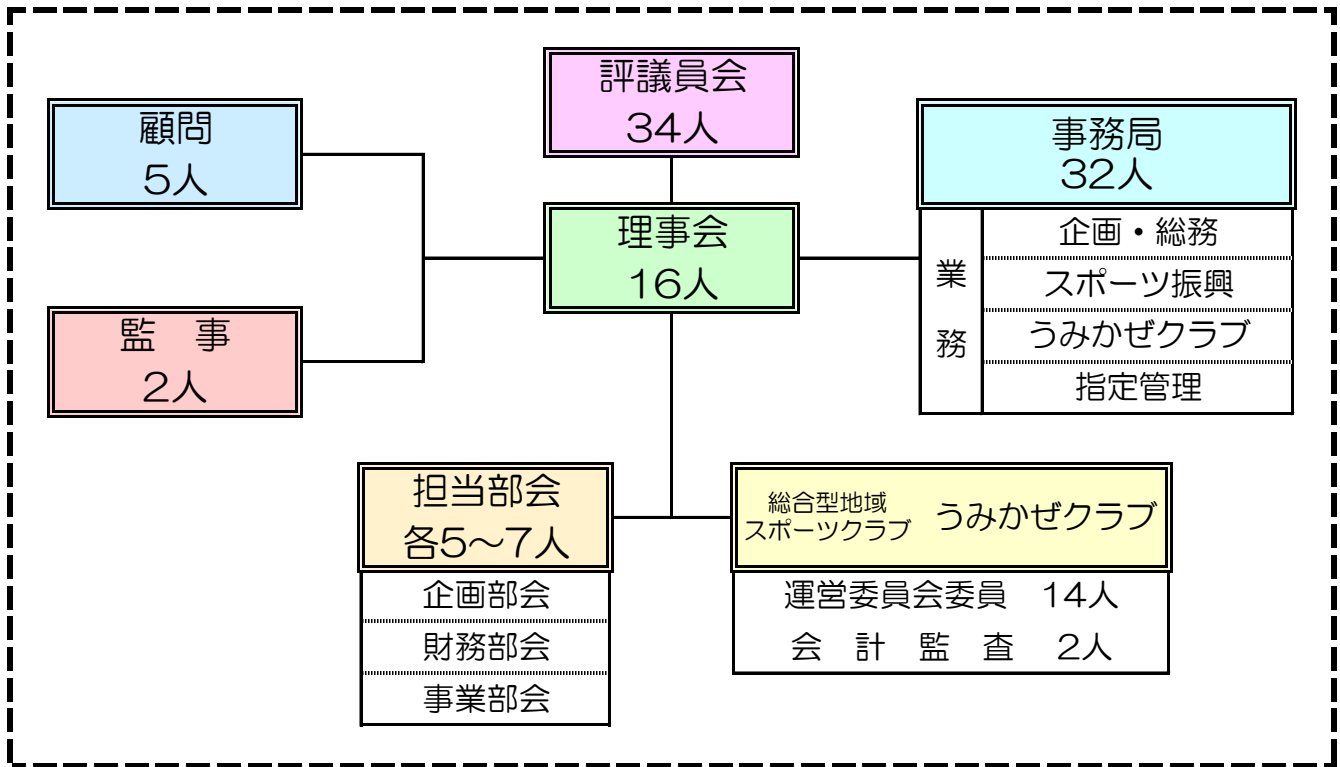

# I. 公益財団法人逗子市スポーツ協会組織図

加 盟 団 体			
逗子市競技連盟 (21団体)	逗子市 地域体育団体協議会 (8団体)	逗子市 レクリエーション協会 (4団体)	逗子市 スポーツ少年団本部 (7団体)
逗子野球協会 逗子水泳協会 逗子柔道協会 逗子バドミントン協会 逗子剣道協会 逗子卓球協会 逗子バレーボール協会 逗子バスケットボール協会 逗子市陸上競技協会 逗子市ソフトテニス協会 逗子弓道協会 逗子市ソフトボール協会 逗子スキー協会 逗子サッカー協会 逗子アーチェリー協会 逗子市テニス協会 逗子ヨット協会 逗子市合気道連盟 逗子市ゴルフ協会 逗子市射撃協会 逗子レスリング協会	桜山体育会  小坪体育協会  久木体育会  沼間体育会  逗子体育会  池子体育会  新宿体育会  山の根体育会	逗子市 フォークダンス協会  逗子市 ゲートボール連合  逗子ターゲット・ バードゴルフ協会  逗子市グラウンド・ ゴルフ協会	小坪マリナーズ スポーツ少年団  柳陰スポーツ少年団  逗子柔道 スポーツ少年団  沼間グリーンファイトース スポーツ少年団  逗子オーリーブス スポーツ少年団  剣柳スポーツ少年団  逗子リトルリーグ スポーツ少年団